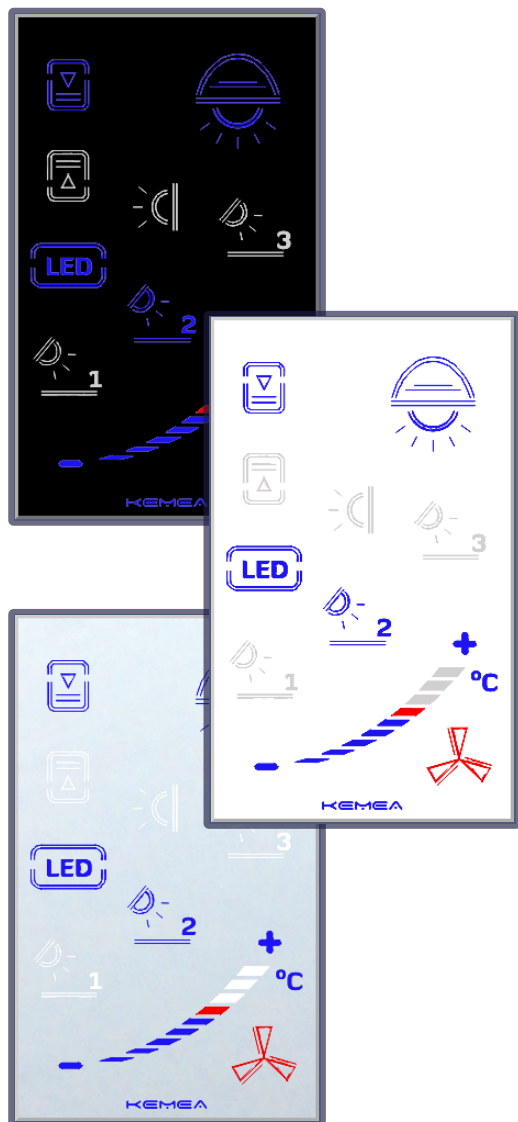

KOLORYSTYKA

* Inne kolory na zamówienie klienta

WYMIARY

wysokość:
100 mm

szerokość:
90 mm

Panel STANDARD

FUNKCJE

- sterowanie oświetleniem głównym
- sterowanie oświetleniem ściennym
- sterowanie oświetleniem nocnym
- sterowanie roletami
- sterowanie temperaturą
- sterowanie wentylacją
- podświetlanie LED w wybranym kolorze
- sygnalizacja LED bieżącego stanu
- praca w trybie pasywnym i aktywnym

KOLORYSTYKA

* Inne kolory na zamówienie klienta

WYMIARY

wysokość:

120 mm

szerokość:

90 mm

Panel PROFI

FUNKCJE

sterowanie oświetleniem głównym
sterowanie oświetleniem ściennym
sterowanie oświetleniem nocnym
dodatkowe sceny świetlne
sterowanie roletami
sterowanie temperaturą
sterowanie wentylacją
podświetlanie LED w wybranym kolorze
sygnalizacja LED bieżącego stanu
praca w trybie pasywnym i aktywnym