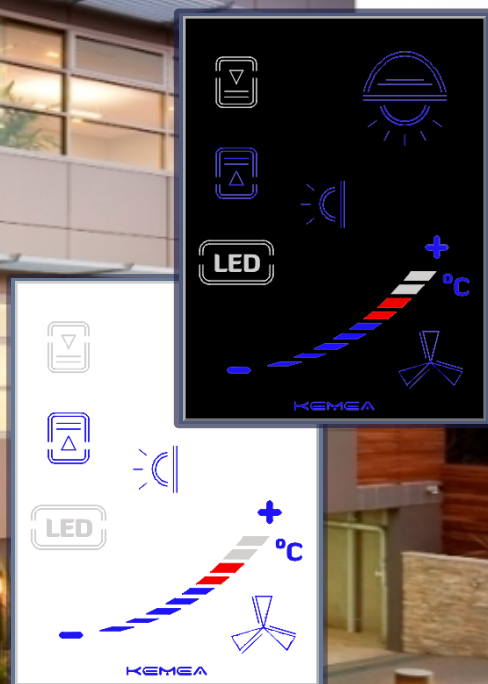

KEMEA

System inteligentnego sterowania budynkiem

2017

Panel BASIC

FUNKCJE

- sterowanie oświetleniem
- sterowanie roletami
- sterowanie temperaturą
- podświetlanie LED w wybranym kolorze
- sygnalizacja LED bieżącego stanu
- praca w trybie pasywnym i aktywnym

PARAMETRY

- zasilanie modułu 12VDC
- stopień ochrony IP20
- pozycja pracy – pionowa
- zakres temperatury pracy 0 ÷ 50 °C
- zakres wilgotności względnej 0 ÷ 90%
bez kondensacji
- sygnalizacja transmisji – podświetlanie LED
- ustalenie adresu – programowany
z przedniego panelu
- montaż – podtynkowy
- przedni panel – szkło
- masa <120g

KOLORYSTYKA

* Inne kolory na zamówienie klienta

WYMIARY

wysokość:
100 mm

szerokość:
90 mm

Panel STANDARD

FUNKCJE

- sterowanie oświetleniem głównym
- sterowanie oświetleniem ściennym
- sterowanie oświetleniem nocnym
- sterowanie roletami
- sterowanie temperaturą
- sterowanie wentylacją
- podświetlanie LED w wybranym kolorze
- sygnalizacja LED bieżącego stanu
- praca w trybie pasywnym i aktywnym