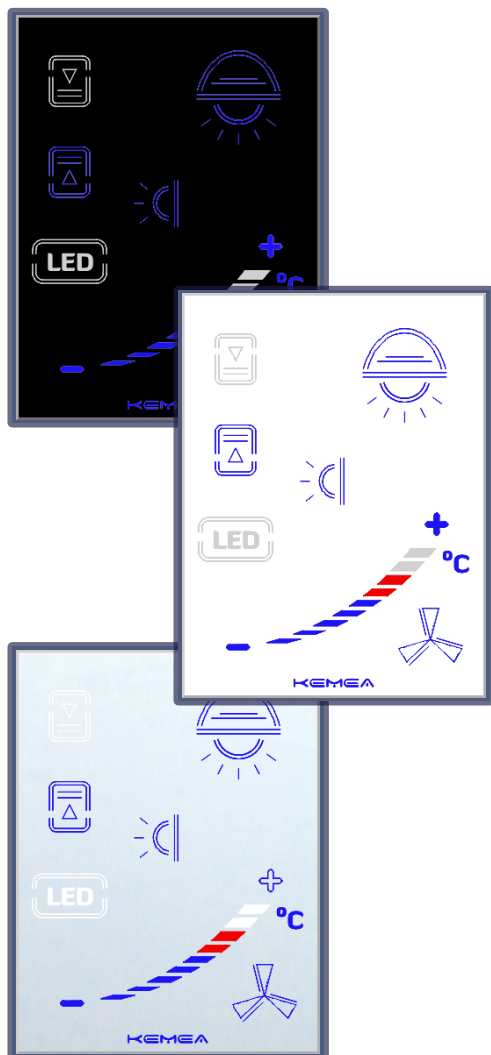

KEMEA

System inteligentnego sterowania budynkiem

2017

Panel BASIC

FUNKCJE

- sterowanie oświetleniem
- sterowanie roletami
- sterowanie temperaturą
- podświetlanie LED w wybranym kolorze
- sygnalizacja LED bieżącego stanu
- praca w trybie pasywnym i aktywnym

PARAMETRY

- zasilanie modułu 12VDC
- stopień ochrony IP20
- pozycja pracy – pionowa
- zakres temperatury pracy 0 ÷ 50 °C
- zakres wilgotności względnej 0 ÷ 90%
bez kondensacji
- sygnalizacja transmisji – podświetlanie LED
- ustalenie adresu – programowany
z przedniego panelu
- montaż – podtynkowy
- przedni panel – szkło
- masa <120g

KOLORYSTYKA

* Inne kolory na zamówienie klienta

WYMIARY

wysokość:
100 mm

szerokość:
90 mm

Panel STANDARD

FUNKCJE

- sterowanie oświetleniem głównym
- sterowanie oświetleniem ściennym
- sterowanie oświetleniem nocnym
- sterowanie roletami
- sterowanie temperaturą
- sterowanie wentylacją
- podświetlanie LED w wybranym kolorze
- sygnalizacja LED bieżącego stanu
- praca w trybie pasywnym i aktywnym

KOLORYSTYKA

* Inne kolory na zamówienie klienta

WYMIARY

wysokość:

120 mm

szerokość:

90 mm

Panel PROFI