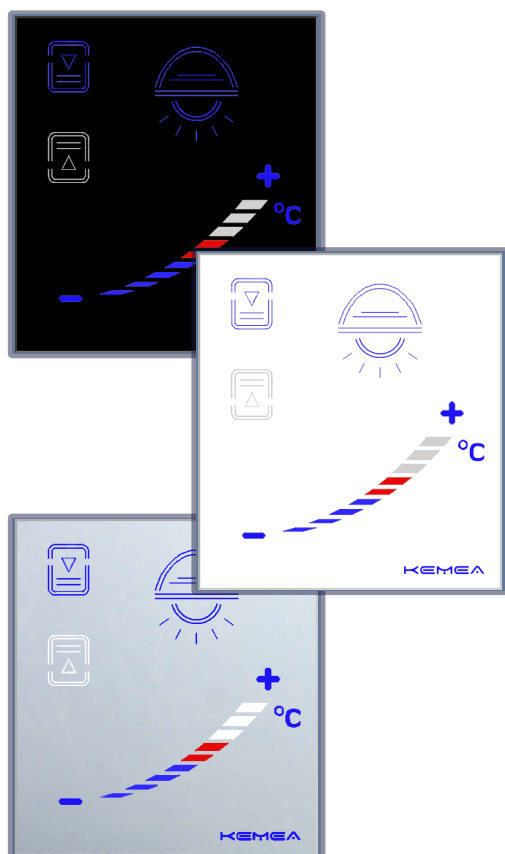

KEMEA

System inteligentnego sterowania budynkiem

2017

Panel BASIC

FUNKCJE

- sterowanie oświetleniem
- sterowanie roletami
- sterowanie temperaturą
- podświetlanie LED w wybranym kolorze
- sygnalizacja LED bieżącego stanu
- praca w trybie pasywnym i aktywnym

PARAMETRY

- zasilanie modułu 12VDC
- stopień ochrony IP20
- pozycja pracy – pionowa
- zakres temperatury pracy 0 ÷ 50 °C
- zakres wilgotności względnej 0 ÷ 90%
bez kondensacji
- sygnalizacja transmisji – podświetlanie LED
- ustalenie adresu – programowany
z przedniego panelu
- montaż – podtynkowy
- przedni panel – szkło
- masa <120g

KOLORYSTYKA

* Inne kolory na zamówienie klienta

WYMIARY

wysokość:
100 mm

szerokość:
90 mm

Panel STANDARD

FUNKCJE

- sterowanie oświetleniem głównym
- sterowanie oświetleniem ściennym
- sterowanie oświetleniem nocnym
- sterowanie roletami
- sterowanie temperaturą
- sterowanie wentylacją
- podświetlanie LED w wybranym kolorze
- sygnalizacja LED bieżącego stanu
- praca w trybie pasywnym i aktywnym

KOLORYSTYKA

* Inne kolory na zamówienie klienta

WYMIARY

wysokość:

120 mm

szerokość:

90 mm

Panel PROFI